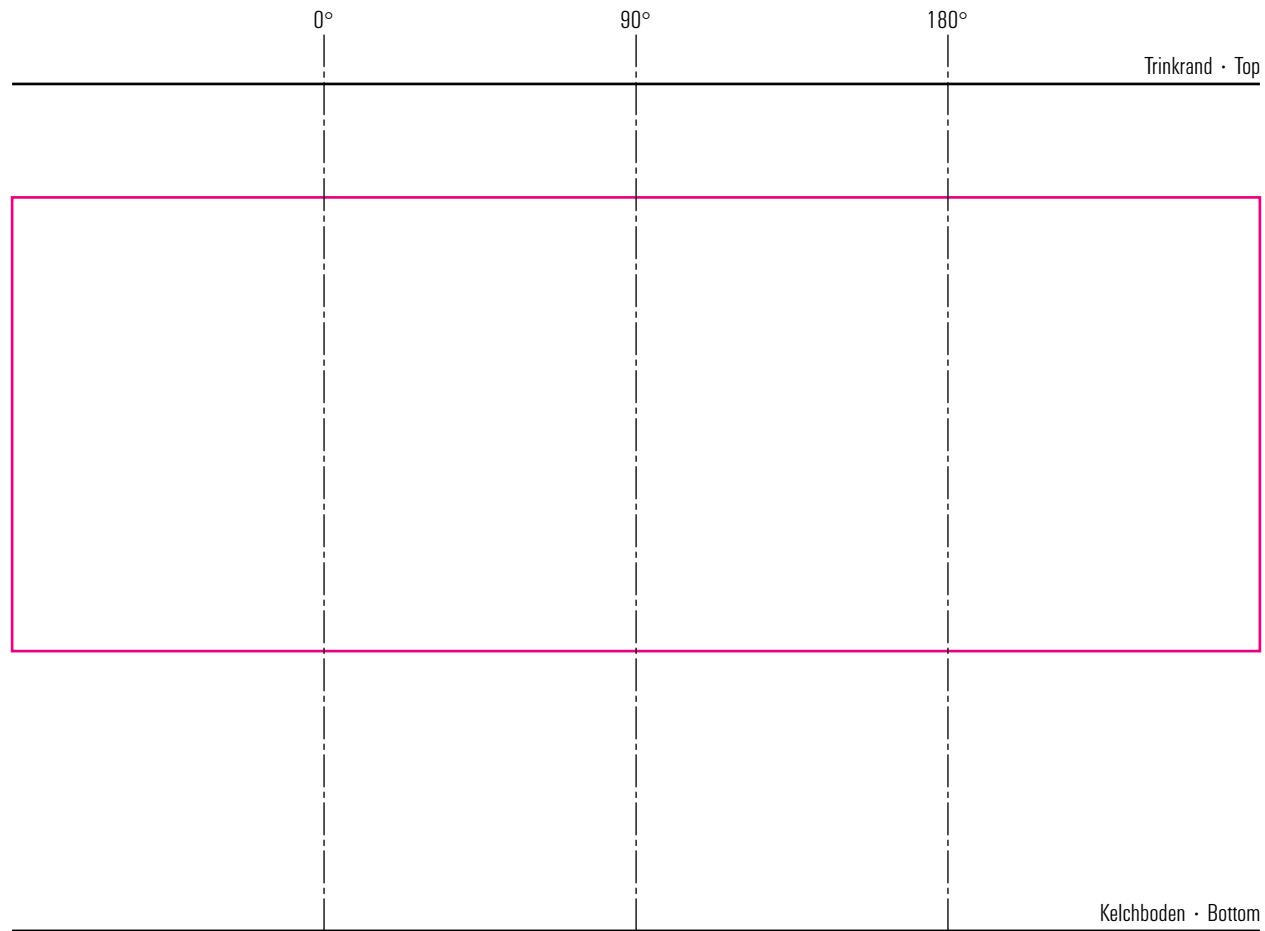

Claret 17 cl

Standbogen

27-09-17

max. Druckfläche: Länge 165 mm, Höhe 60 mm
max. printing area: length 165 mm, height 60 mm

Maßpfeil = 50 mm
Größenabweichungen bei Ausdruck möglich